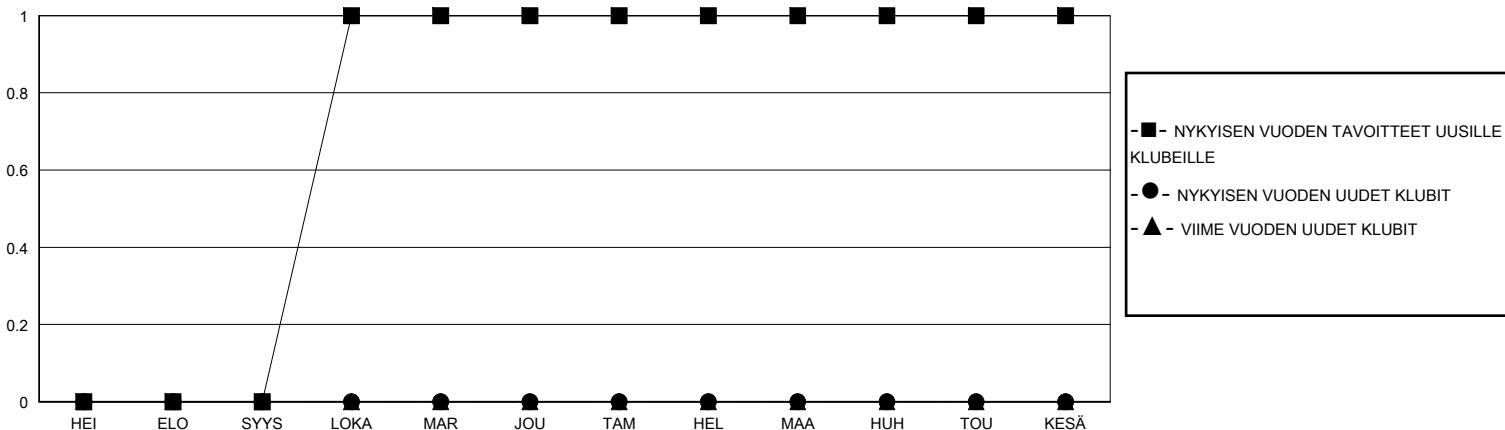

MONTHLY MEMBERSHIP PROGRESS REPORT

District 107 E

Results as of: 11/30/2023

GMT:

SIJAINTI FINLAND

GMT VAALIPIIRI

Klubit				jäsentä			
TULOKSET 2023-2024				TULOKSET 2023-2024			
NELJÄNNES	UUDEN KLUBIN TAVOITE	UUDET KLUBIT	LOPETETUT KLUBIT	NELJÄNNES	JÄSENKASVUN NETTOTAVOITE	TOTEUTUNUT JÄSENKASVU	POISTETUT JÄSENET (mukaan lukien siirrot)
HEI/ELO/SYYS	0	0	0	HEI/ELO/SYYS	0	6	17
LOKA/MAR/JOU	1	0	0	LOKA/MAR/JOU	0	16	12
TAM/HEL/MAA	0	0	0	TAM/HEL/MAA	0	0	0
HUH/TOU/KESÄ	0	0	0	HUH/TOU/KESÄ	50	0	0

TAVOITTEET JA UUDET KLUBIT, KUMULATIIVINEN

TAVOITTEET JA JÄSENET, KUMULATIIVINEN

LAKKAUTETUT KLUBIT: 0

17 CLUBS OF 68 LISÄNNY YHDEN TAI USEAMMAN UUTTA JÄSENTÄ

SUKUPUOLIJAKAUMA

MIES 1,124 (78.71%)
NAINEN 304 (21.29%)