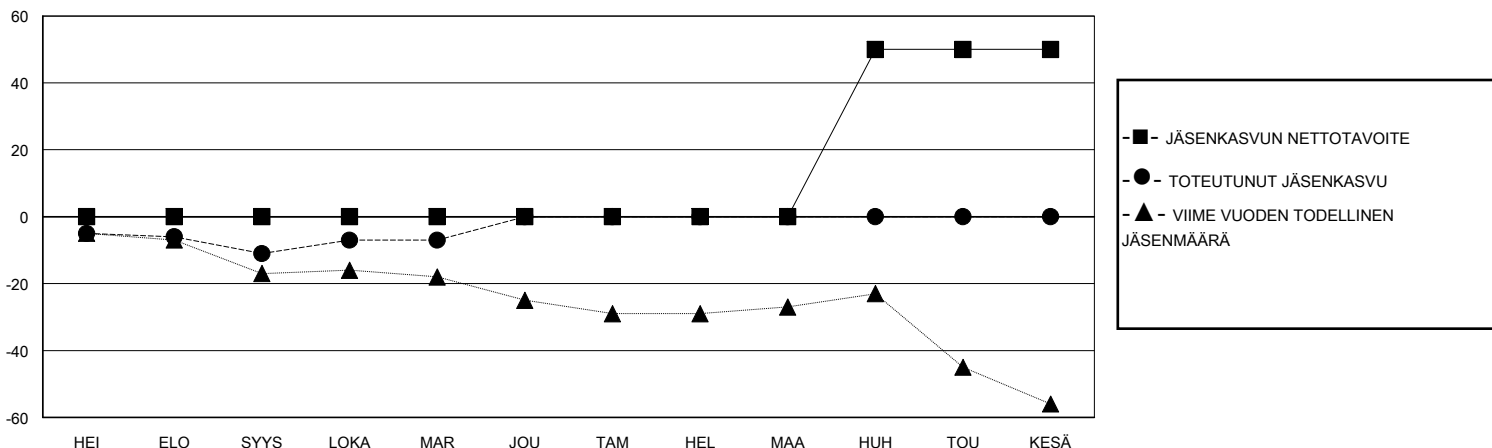

MONTHLY MEMBERSHIP PROGRESS REPORT

District 107 E

Results as of: 11/30/2023

GMT:

SIJAINTI FINLAND

GMT VAALIPIIRI

Klubit				jäsentä			
TULOKSET 2023-2024				TULOKSET 2023-2024			
NELJÄNNES	UUDEN KLUBIN TAVOITE	UUDET KLUBIT	LOPETETUT KLUBIT	NELJÄNNES	JÄSENKASVUN NETTOTAVOITE	TOTEUTUNUT JÄSENKASVU	POISTETUT JÄSENET (mukaan lukien siirrot)
HEI/ELO/SYYS	0	0	0	HEI/ELO/SYYS	0	6	17
LOKA/MAR/JOU	1	0	0	LOKA/MAR/JOU	0	16	12
TAM/HEL/MAA	0	0	0	TAM/HEL/MAA	0	0	0
HUH/TOU/KESÄ	0	0	0	HUH/TOU/KESÄ	50	0	0

TAVOITTEET JA UUDET KLUBIT, KUMULATIIVINEN

TAVOITTEET JA JÄSENET, KUMULATIIVINEN

LAKKAUTETUT KLUBIT: 0

17 CLUBS OF 68 LISÄNNY YHDEN TAI USEAMMAN UUTTA JÄSENTÄ

SUKUPUOLIJAKAUMA

MIES 1,124 (78.71%)
NAINEN 304 (21.29%)